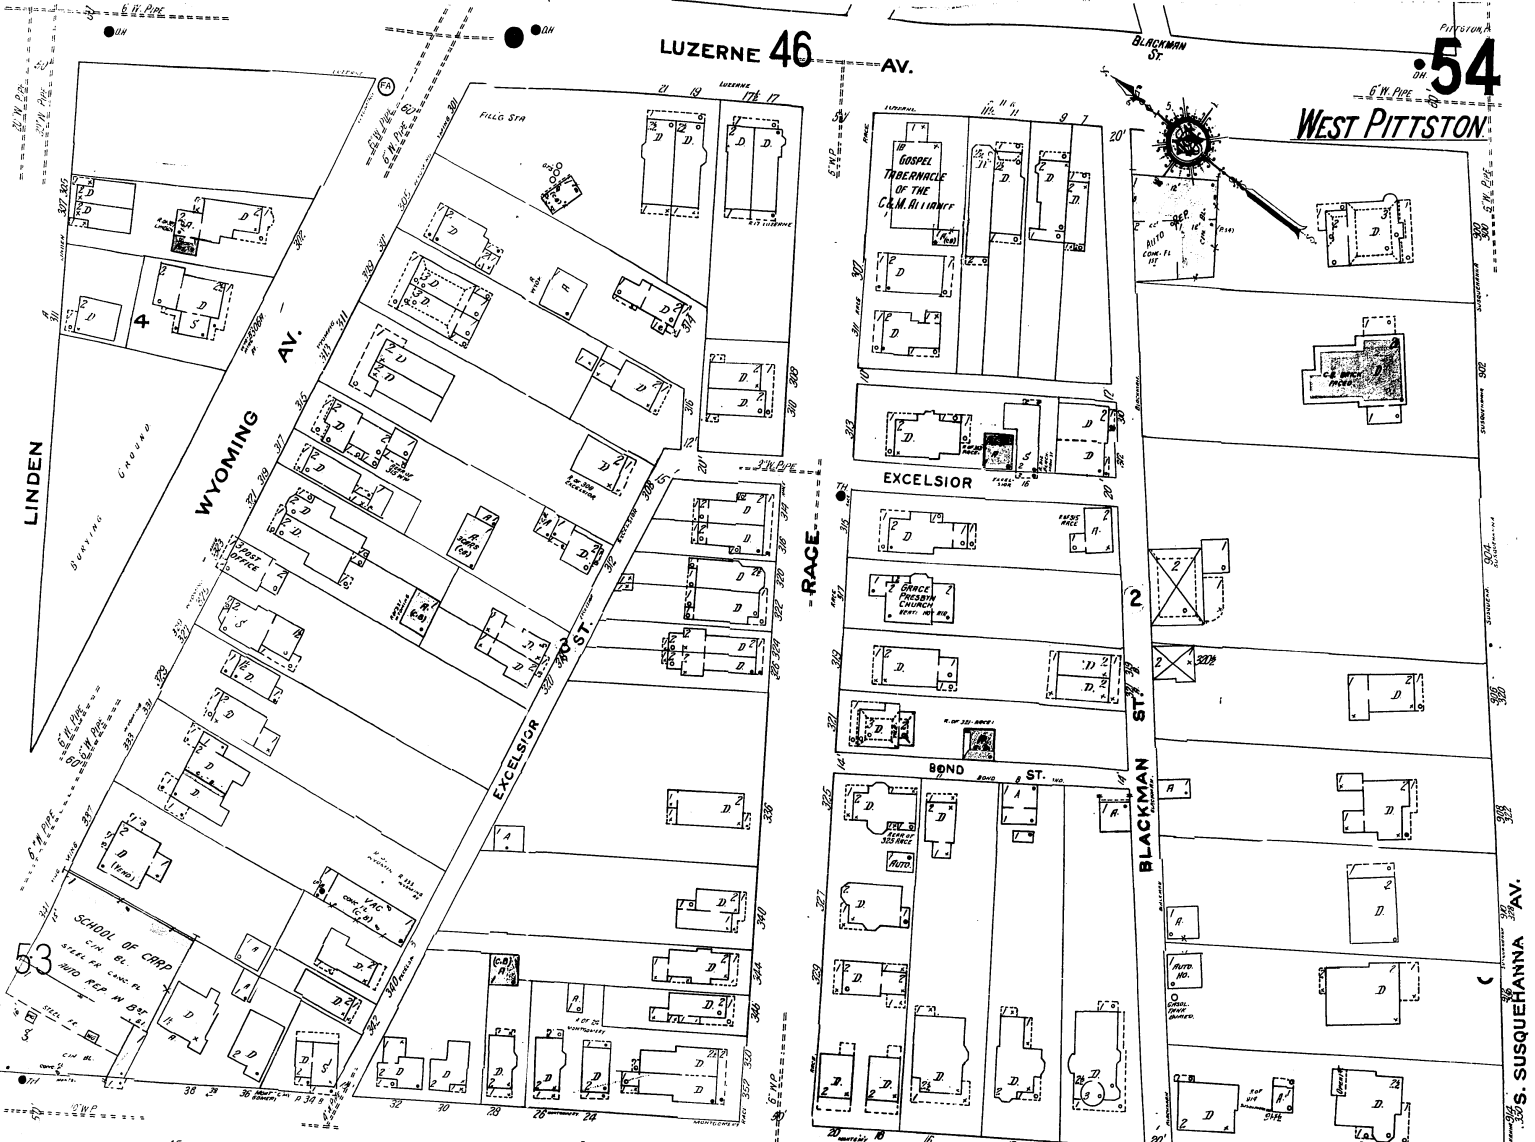

LUZERNE 46 AV.

54 WEST PITTSBURGH

MONTGOMERY

DELAWARE AV.

57

Scale of Feet.

6" H. PAPER