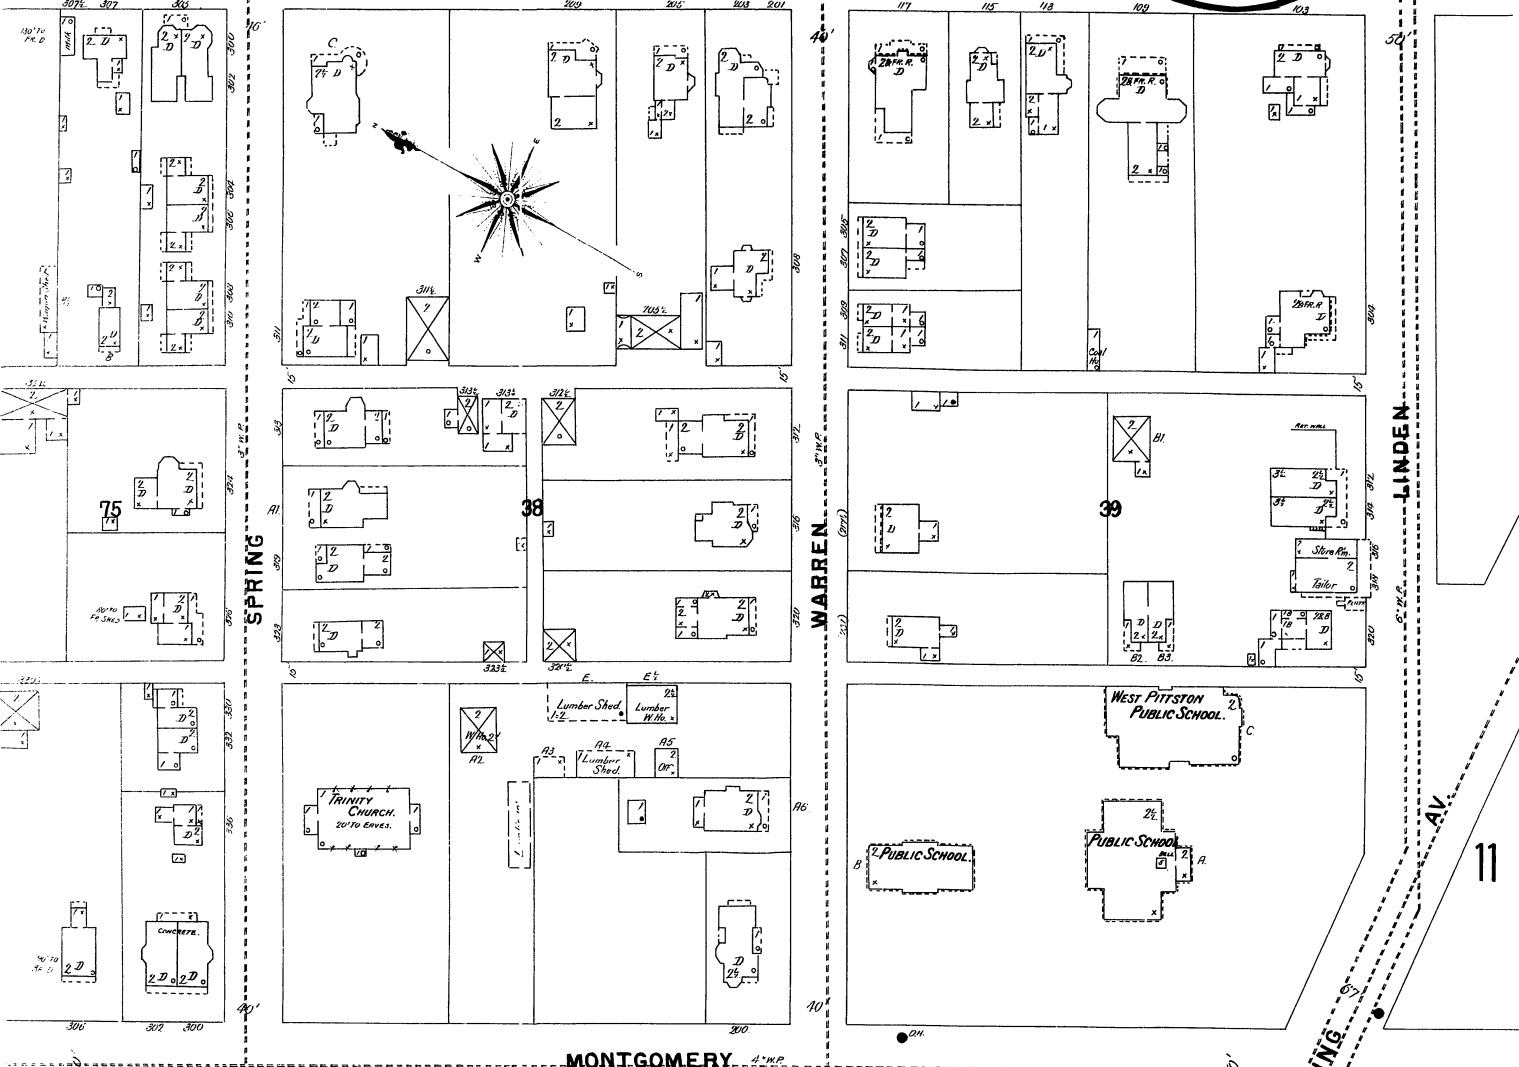

15

14

13

LUZERNE AV.

Nov. 1896  
W. PITTSTON  
PA.

MONTGOMERY

DELAWARE AV.

Scale of Feet. 0 10 20 30 40 50 60 70 80 90 100  
 W.P. DAVIS, IND.  
 Nov. 12 1896  
 City of Pittston, Pa.