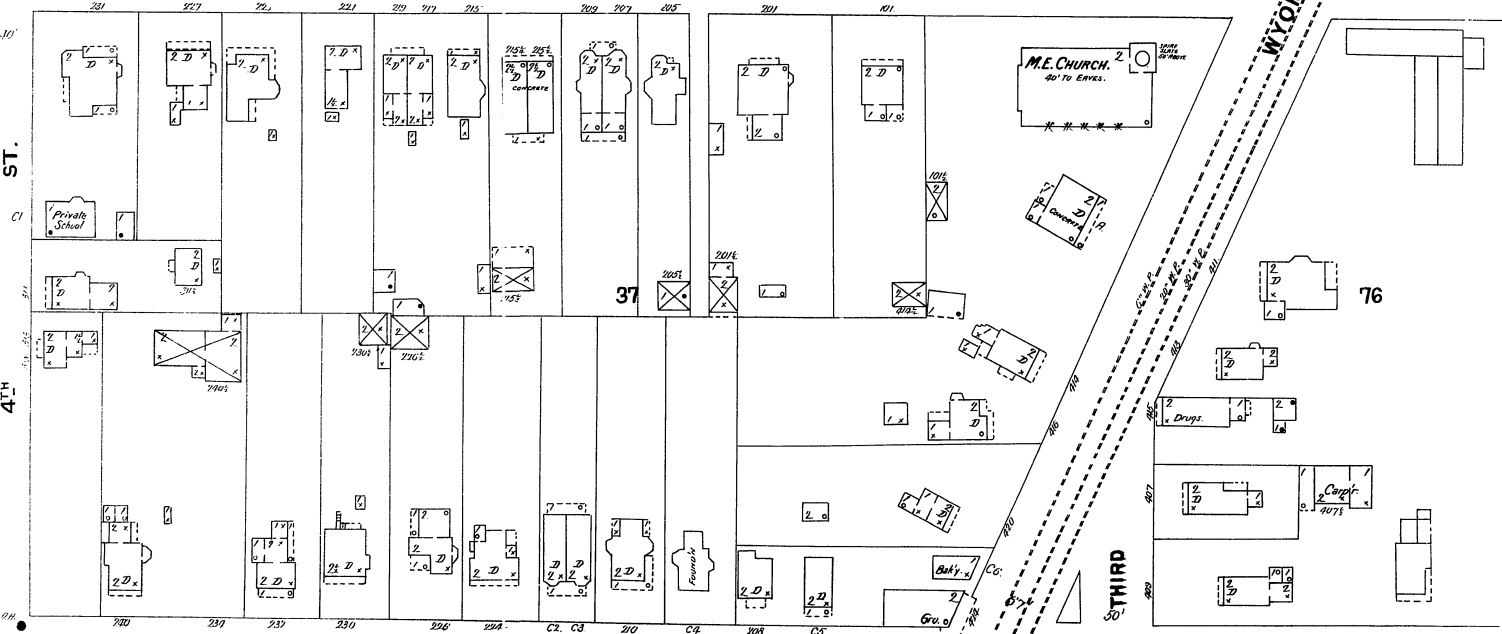

15

14

13

LUZERNE AV.

Nov. 1896  
W. PITTSTON  
PA.

MONTGOMERY

DELAWARE AV.

Scale of Feet. 0 10 20 30 40 50 60 70 80 90 100  
 W.P. DAVIS, IND.  
 Nov. 12 1896  
 City of Pittston, Pa.