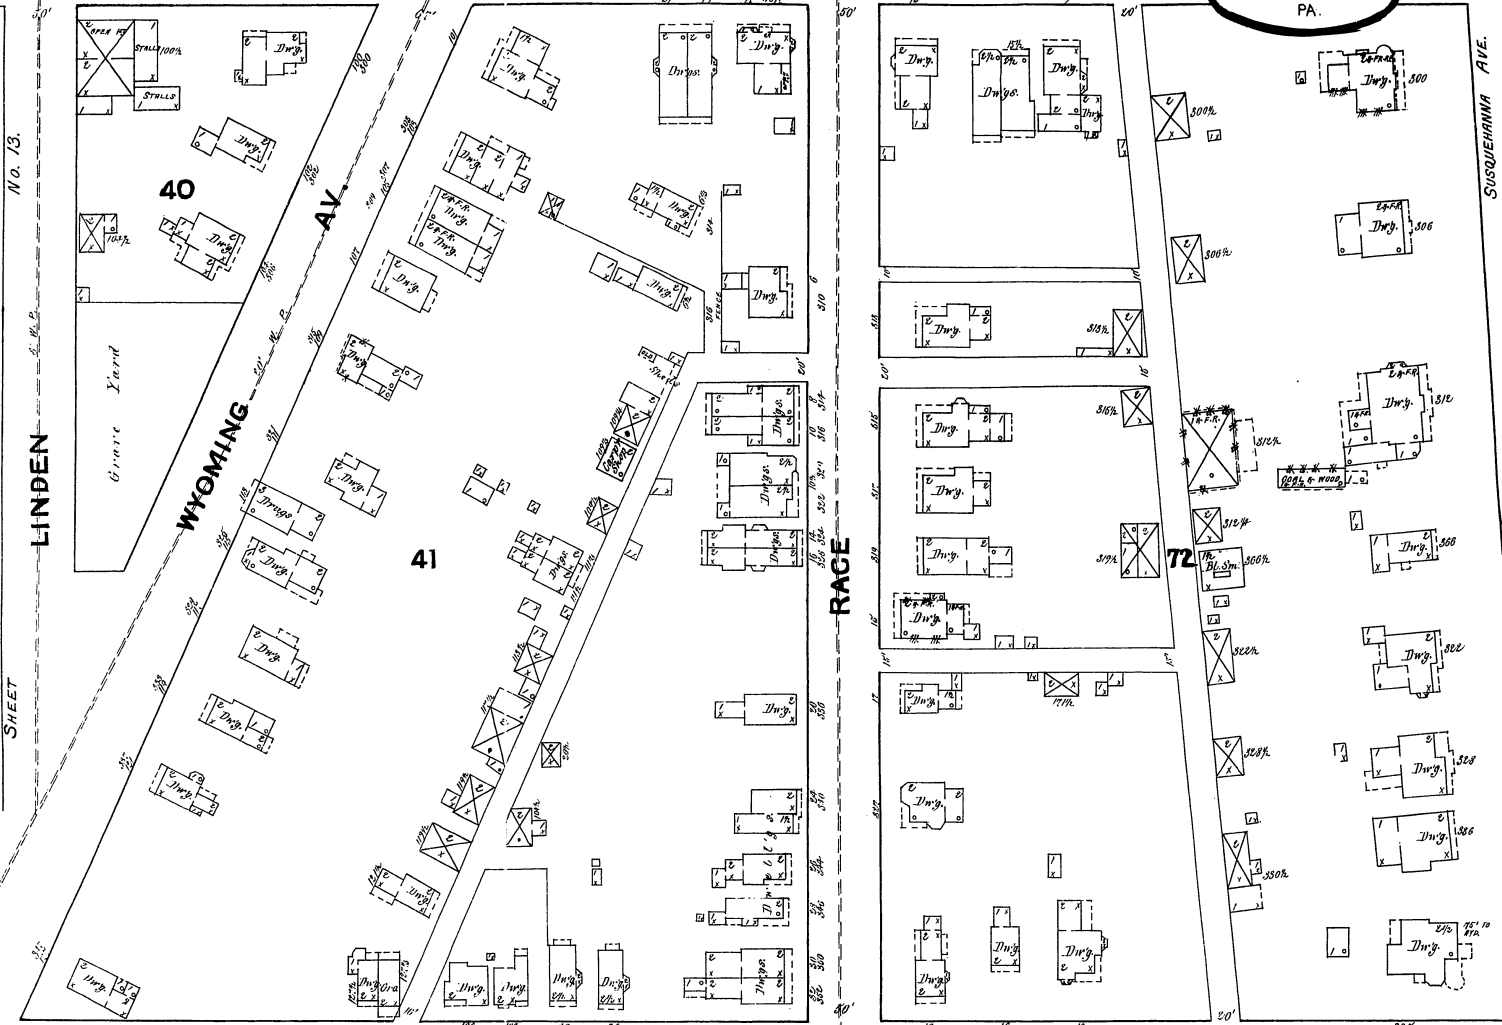

LUZERNE AV.

APR. 1891
W. PITTSTON
PA.

11

MONTGOMERY

DELAWARE AV.

Map Divis. ^{LEWIS} ~~W. PITTSTON~~
AUG 12 '55

Library of Congress

Scale of Feet